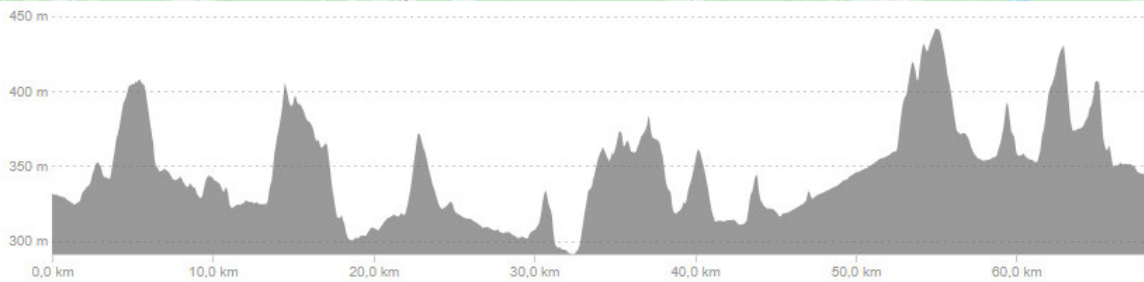

(bei Schlechtwetter am 30. September 2023)

Treffpunkt 12:15 Uhr: - Bike Total Hartberg

12:15-12:45 Uhr: Begrüßung + Fotoshooting

12:45 Uhr: Start der Ausfahrt

Teil 1 (35km): HB - Schölböing - Wolfau -
Kemetten - OW - Eisenzicken - Spitzzicken

14:30 Uhr: Eintreffen Labstelle (Spitzzicken)

15:15 Uhr: Weiterfahrt

Teil 2 (33km): Spitzzicken - Drumling- OW -
Riedlingsdorf - Buchschachen - Unterlungitz -

Ziel 17:00 Uhr: Eggendorfwirt

Eggendorferstr. 182

8230 Hartberg

Retour zum Bike Total => 3km.

TSV Stahlparade

📍 68,12 km

📏 813 m

🕒 2:52:16

*Der TSV Bike Total Hartberg freut sich auf
eine gemeinsame Ausfahrt!*