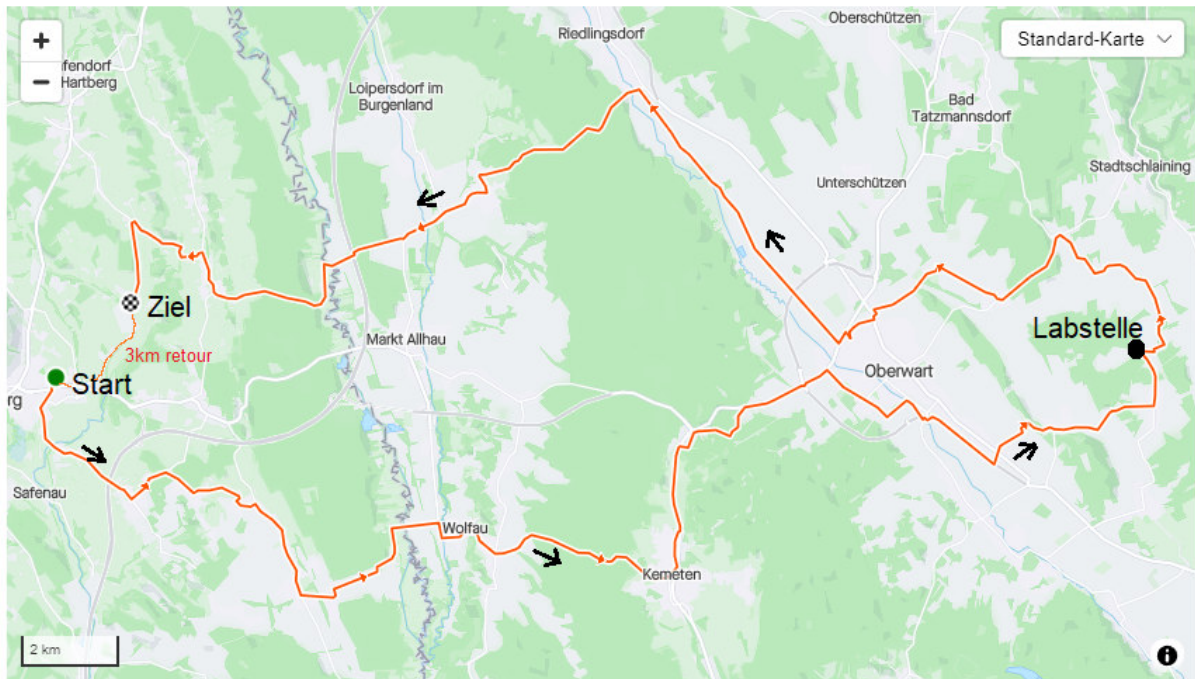

TSV Stahlparade

📍 68,12 km

📏 813 m

🕒 2:52:16

*Der TSV Bike Total Hartberg freut sich auf
eine gemeinsame Ausfahrt!*